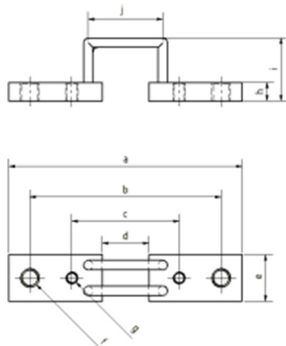

## Shunts - special types

Shunts-Sonderformen.jpg

Shunt\_Sonderform\_1.jpg

Shunt\_Sonderform\_4.jpg

Shunt\_Sonderform\_2.jpg

Shunt\_Sonderform\_3.jpg

### Beschreibung

Neben den Standard-Größen bieten wir ebenso Sondergrößen wie z. B. 10 mV, 15 mV, 20 mV, 25 mV, 30 mV, 35 mV, 38 mV, 40 mV, 42 mV, 50 mV, 52 mV, 58 mV, 75 mV, 80 mV, 90 mV, ..., 1.000 mV an.  
Gerne unterbreiten wir Ihnen ein entsprechendes Angebot.