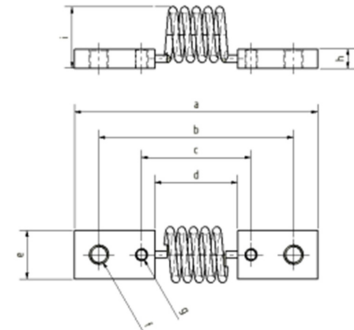

Shunts - special types

Shunts-Sonderformen.jpg

Shunt_Sonderform_1.jpg

Shunt_Sonderform_4.jpg

Shunt_Sonderform_2.jpg

Shunt_Sonderform_3.jpg

Beschreibung

Neben den Standard-Größen bieten wir ebenso Sondergrößen wie z. B. 10 mV, 15 mV, 20 mV, 25 mV, 30 mV, 35 mV, 38 mV, 40 mV, 42 mV, 50 mV, 52 mV, 58 mV, 75 mV, 80 mV, 90 mV, ..., 1.000 mV an.
Gerne unterbreiten wir Ihnen ein entsprechendes Angebot.