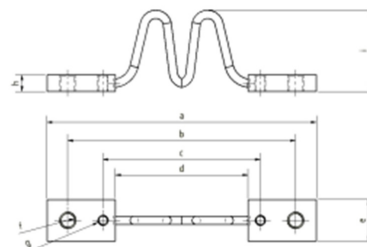

Shunts - special types

Shunts-Sonderformen.jpg

Shunt_Sonderform_1.jpg

Shunt_Sonderform_4.jpg

Shunt_Sonderform_2.jpg

Shunt_Sonderform_3.jpg

Beschreibung

Neben den Standard-Größen bieten wir ebenso Sondergrößen wie z. B. 10 mV, 15 mV, 20 mV, 25 mV, 30 mV, 35 mV, 38 mV, 40 mV, 42 mV, 50 mV, 52 mV, 58 mV, 75 mV, 80 mV, 90 mV, ..., 1.000 mV an.
Gerne unterbreiten wir Ihnen ein entsprechendes Angebot.