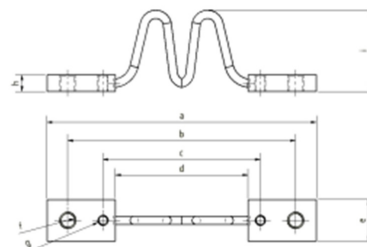

## Shunts - special types

Shunts-Sonderformen.jpg

Shunt\_Sonderform\_1.jpg

Shunt\_Sonderform\_4.jpg

Shunt\_Sonderform\_2.jpg

Shunt\_Sonderform\_3.jpg

### Beschreibung

Neben den Standard-Größen bieten wir ebenso Sondergrößen wie z. B. 10 mV, 15 mV, 20 mV, 25 mV, 30 mV, 35 mV, 38 mV, 40 mV, 42 mV, 50 mV, 52 mV, 58 mV, 75 mV, 80 mV, 90 mV, ..., 1.000 mV an.  
Gerne unterbreiten wir Ihnen ein entsprechendes Angebot.