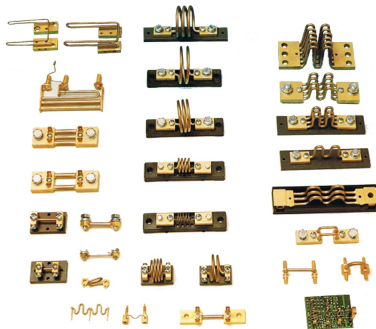

## Shunts - special types

Shunts-Sonderformen.jpg

Shunt\_Sonderform\_1.jpg

Shunt\_Sonderform\_4.jpg

Shunt\_Sonderform\_2.jpg

Shunt\_Sonderform\_3.jpg

### Beschreibung

Neben den Standard-Größen bieten wir ebenso Sondergrößen wie z. B. 10 mV, 15 mV, 20 mV, 25 mV, 30 mV, 35 mV, 38 mV, 40 mV, 42 mV, 50 mV, 52 mV, 58 mV, 75 mV, 80 mV, 90 mV, ..., 1.000 mV an.  
Gerne unterbreiten wir Ihnen ein entsprechendes Angebot.