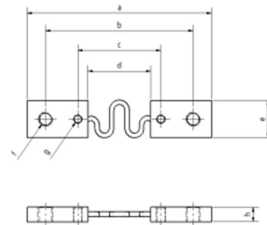

## Shunts - special types

Shunts-Sonderformen.jpg

Shunt\_Sonderform\_1.jpg

Shunt\_Sonderform\_4.jpg

Shunt\_Sonderform\_2.jpg

Shunt\_Sonderform\_3.jpg

### Beschreibung

Neben den Standard-Größen bieten wir ebenso Sondergrößen wie z. B. 10 mV, 15 mV, 20 mV, 25 mV, 30 mV, 35 mV, 38 mV, 40 mV, 42 mV, 50 mV, 52 mV, 58 mV, 75 mV, 80 mV, 90 mV, ..., 1.000 mV an.  
Gerne unterbreiten wir Ihnen ein entsprechendes Angebot.