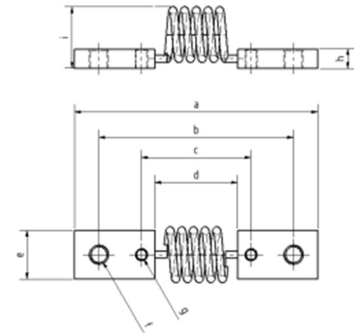

## Shunts - special types

Shunts-Sonderformen.jpg

Shunt\_Sonderform\_1.jpg

Shunt\_Sonderform\_4.jpg

Shunt\_Sonderform\_2.jpg

Shunt\_Sonderform\_3.jpg

### Beschreibung

Neben den Standard-Größen bieten wir ebenso Sondergrößen wie z. B. 10 mV, 15 mV, 20 mV, 25 mV, 30 mV, 35 mV, 38 mV, 40 mV, 42 mV, 50 mV, 52 mV, 58 mV, 75 mV, 80 mV, 90 mV, ..., 1.000 mV an.  
Gerne unterbreiten wir Ihnen ein entsprechendes Angebot.