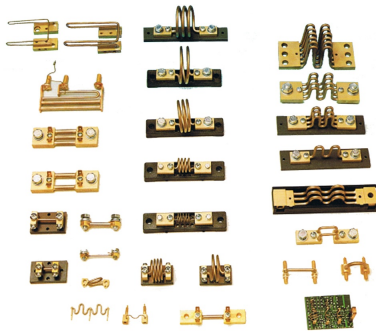

Shunts - special types

Shunts-Sonderformen.jpg

Shunt_Sonderform_1.jpg

Shunt_Sonderform_4.jpg

Shunt_Sonderform_2.jpg

Shunt_Sonderform_3.jpg

Beschreibung

Neben den Standard-Größen bieten wir ebenso Sondergrößen wie z. B. 10 mV, 15 mV, 20 mV, 25 mV, 30 mV, 35 mV, 38 mV, 40 mV, 42 mV, 50 mV, 52 mV, 58 mV, 75 mV, 80 mV, 90 mV, ..., 1.000 mV an.
Gerne unterbreiten wir Ihnen ein entsprechendes Angebot.