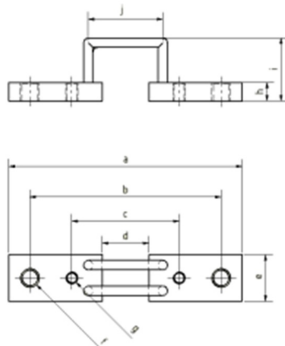

Shunts - special types

Shunts-Sonderformen.jpg

Shunt_Sonderform_1.jpg

Shunt_Sonderform_4.jpg

Shunt_Sonderform_2.jpg

Shunt_Sonderform_3.jpg

Beschreibung

Neben den Standard-Größen bieten wir ebenso Sondergrößen wie z. B. 10 mV, 15 mV, 20 mV, 25 mV, 30 mV, 35 mV, 38 mV, 40 mV, 42 mV, 50 mV, 52 mV, 58 mV, 75 mV, 80 mV, 90 mV, ..., 1.000 mV an.
Gerne unterbreiten wir Ihnen ein entsprechendes Angebot.