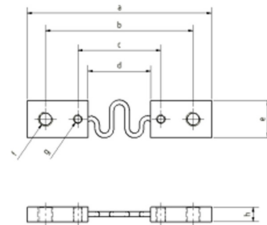

Shunts - special types

Shunts-Sonderformen.jpg

Shunt_Sonderform_1.jpg

Shunt_Sonderform_4.jpg

Shunt_Sonderform_2.jpg

Shunt_Sonderform_3.jpg

Beschreibung

Neben den Standard-Größen bieten wir ebenso Sondergrößen wie z. B. 10 mV, 15 mV, 20 mV, 25 mV, 30 mV, 35 mV, 38 mV, 40 mV, 42 mV, 50 mV, 52 mV, 58 mV, 75 mV, 80 mV, 90 mV, ..., 1.000 mV an.
Gerne unterbreiten wir Ihnen ein entsprechendes Angebot.