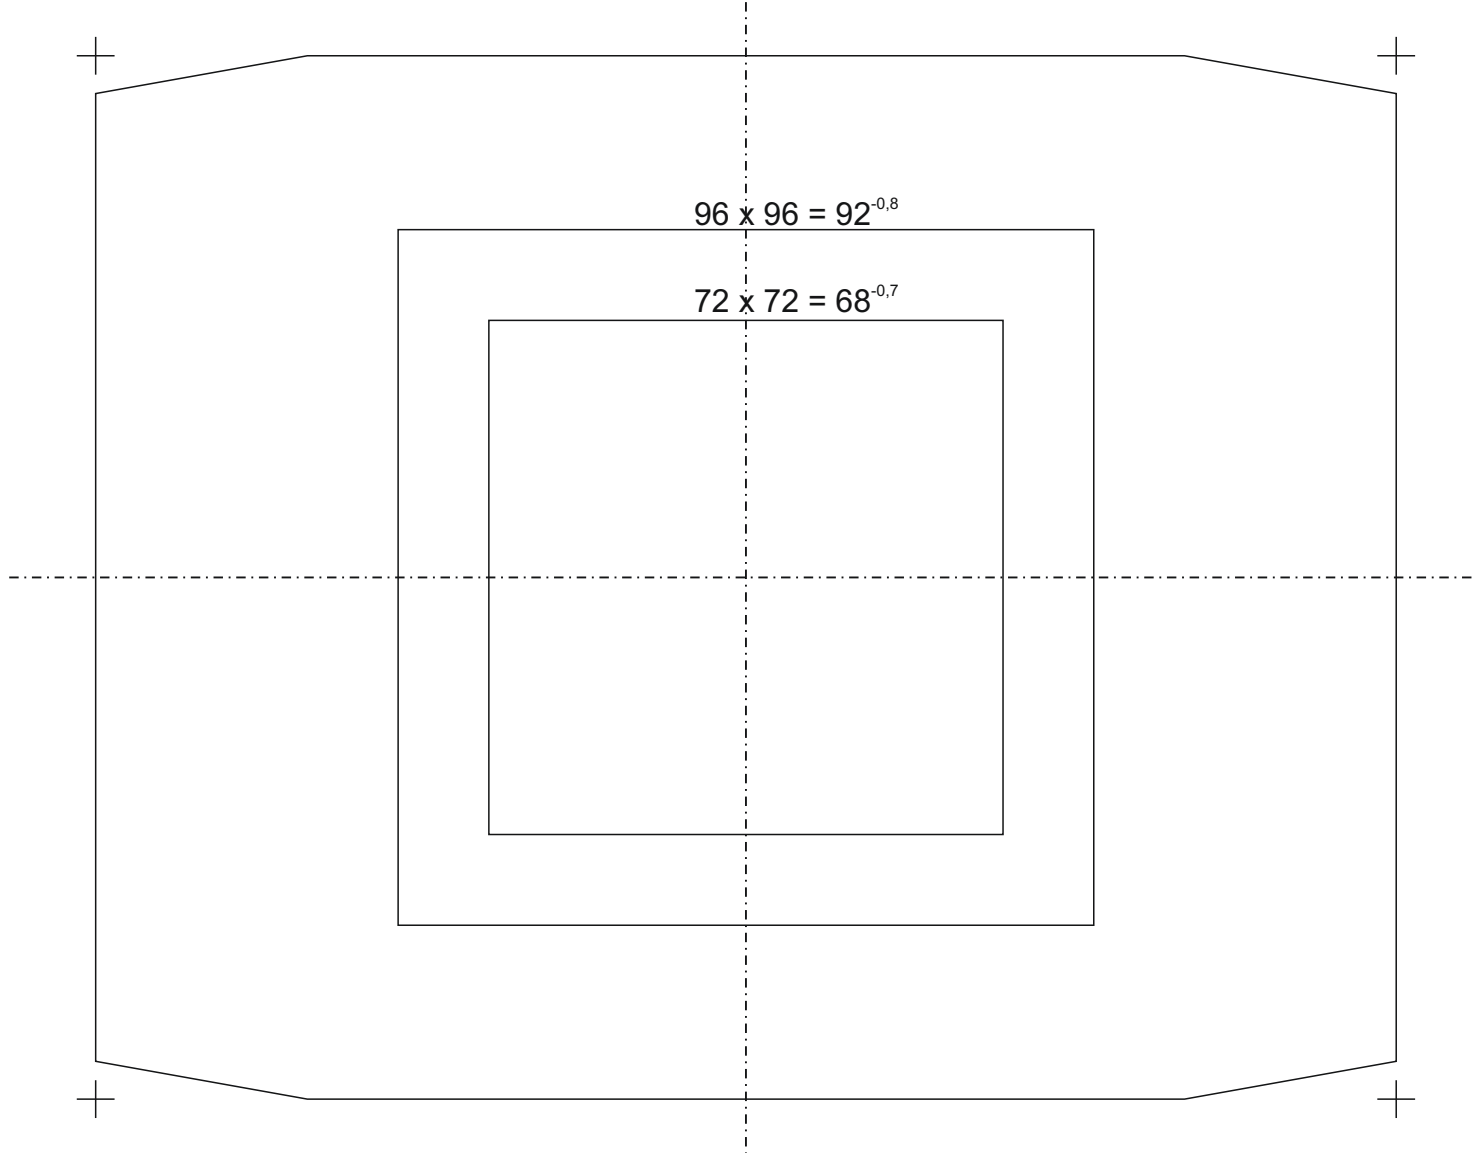

PEF 160

Messgeräteausschnitte

klaus pötter

INGENIEURGESELLSCHAFT mbH

D-58093 Hagen • Rohrstr. 11 • Tel. +49 (0)2331/9557-50 • Fax -92

www.klauspoetter.com

info@klauspoetter.com