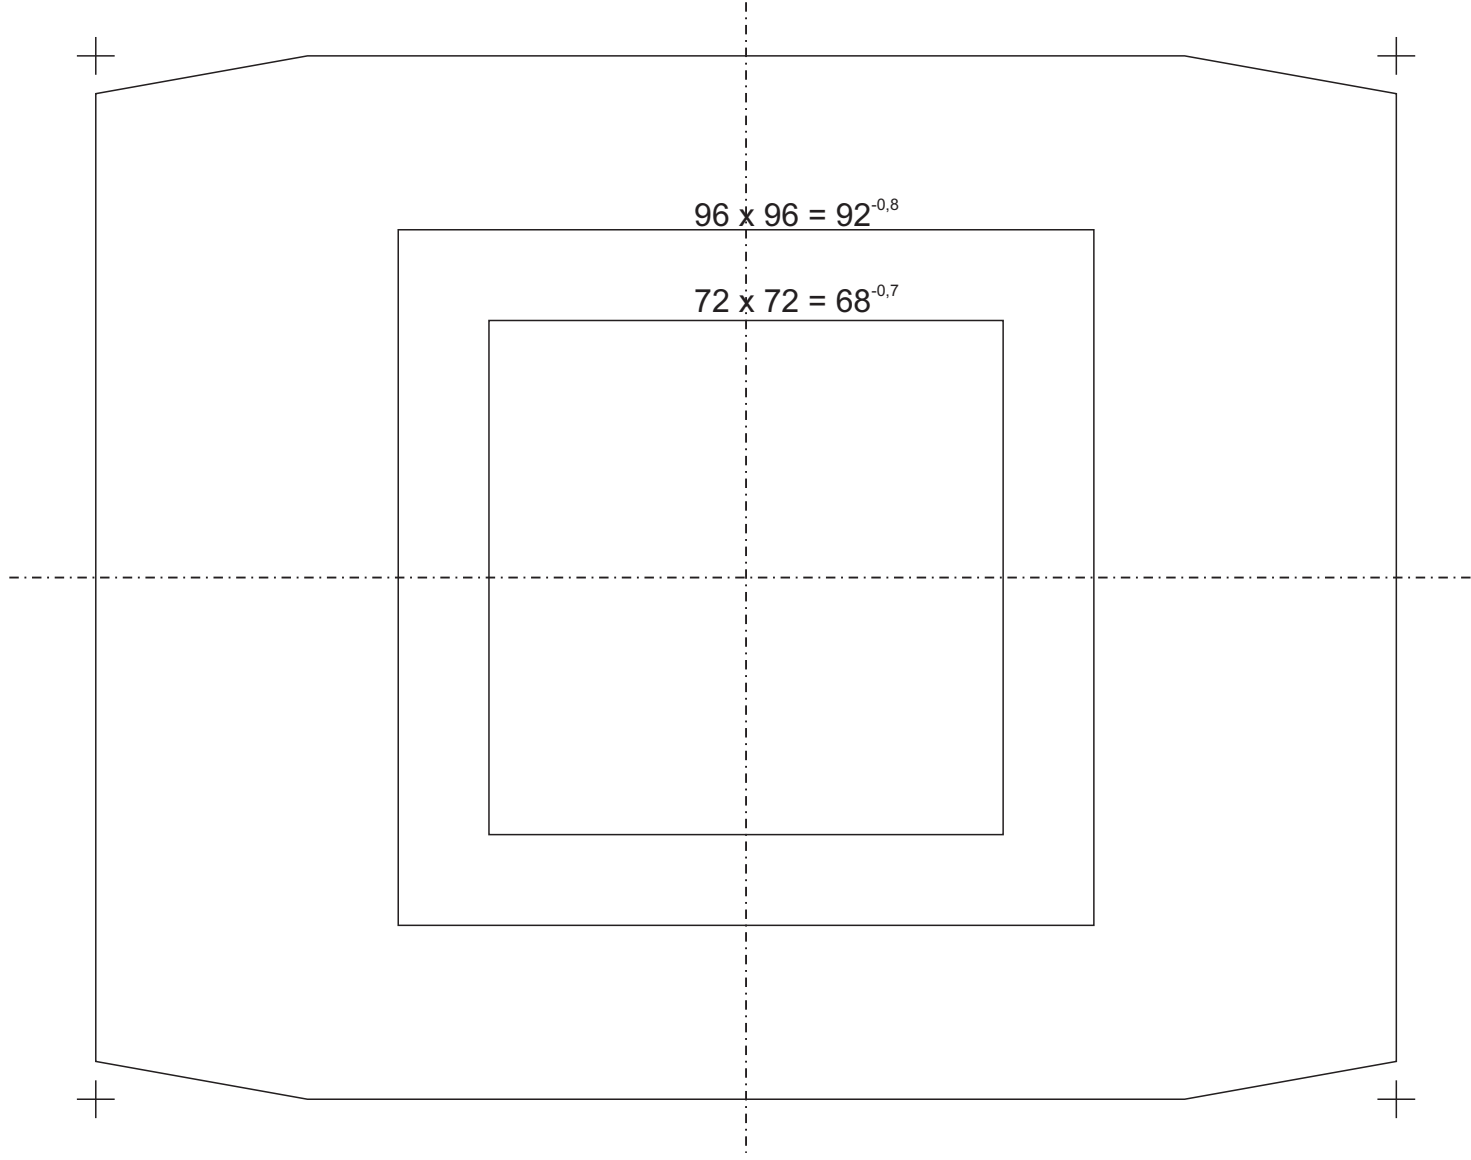

Messgeräteausschnitte

klaus pötter

INGENIEURGESELLSCHAFT mbH

D-58093 Hagen • Rohrstr. 11 • Tel. +49 (0)2331/9557-50 • Fax -92

www.klauspoetter.com

info@klauspoetter.com

PEF 160

Messgeräteausschnitte