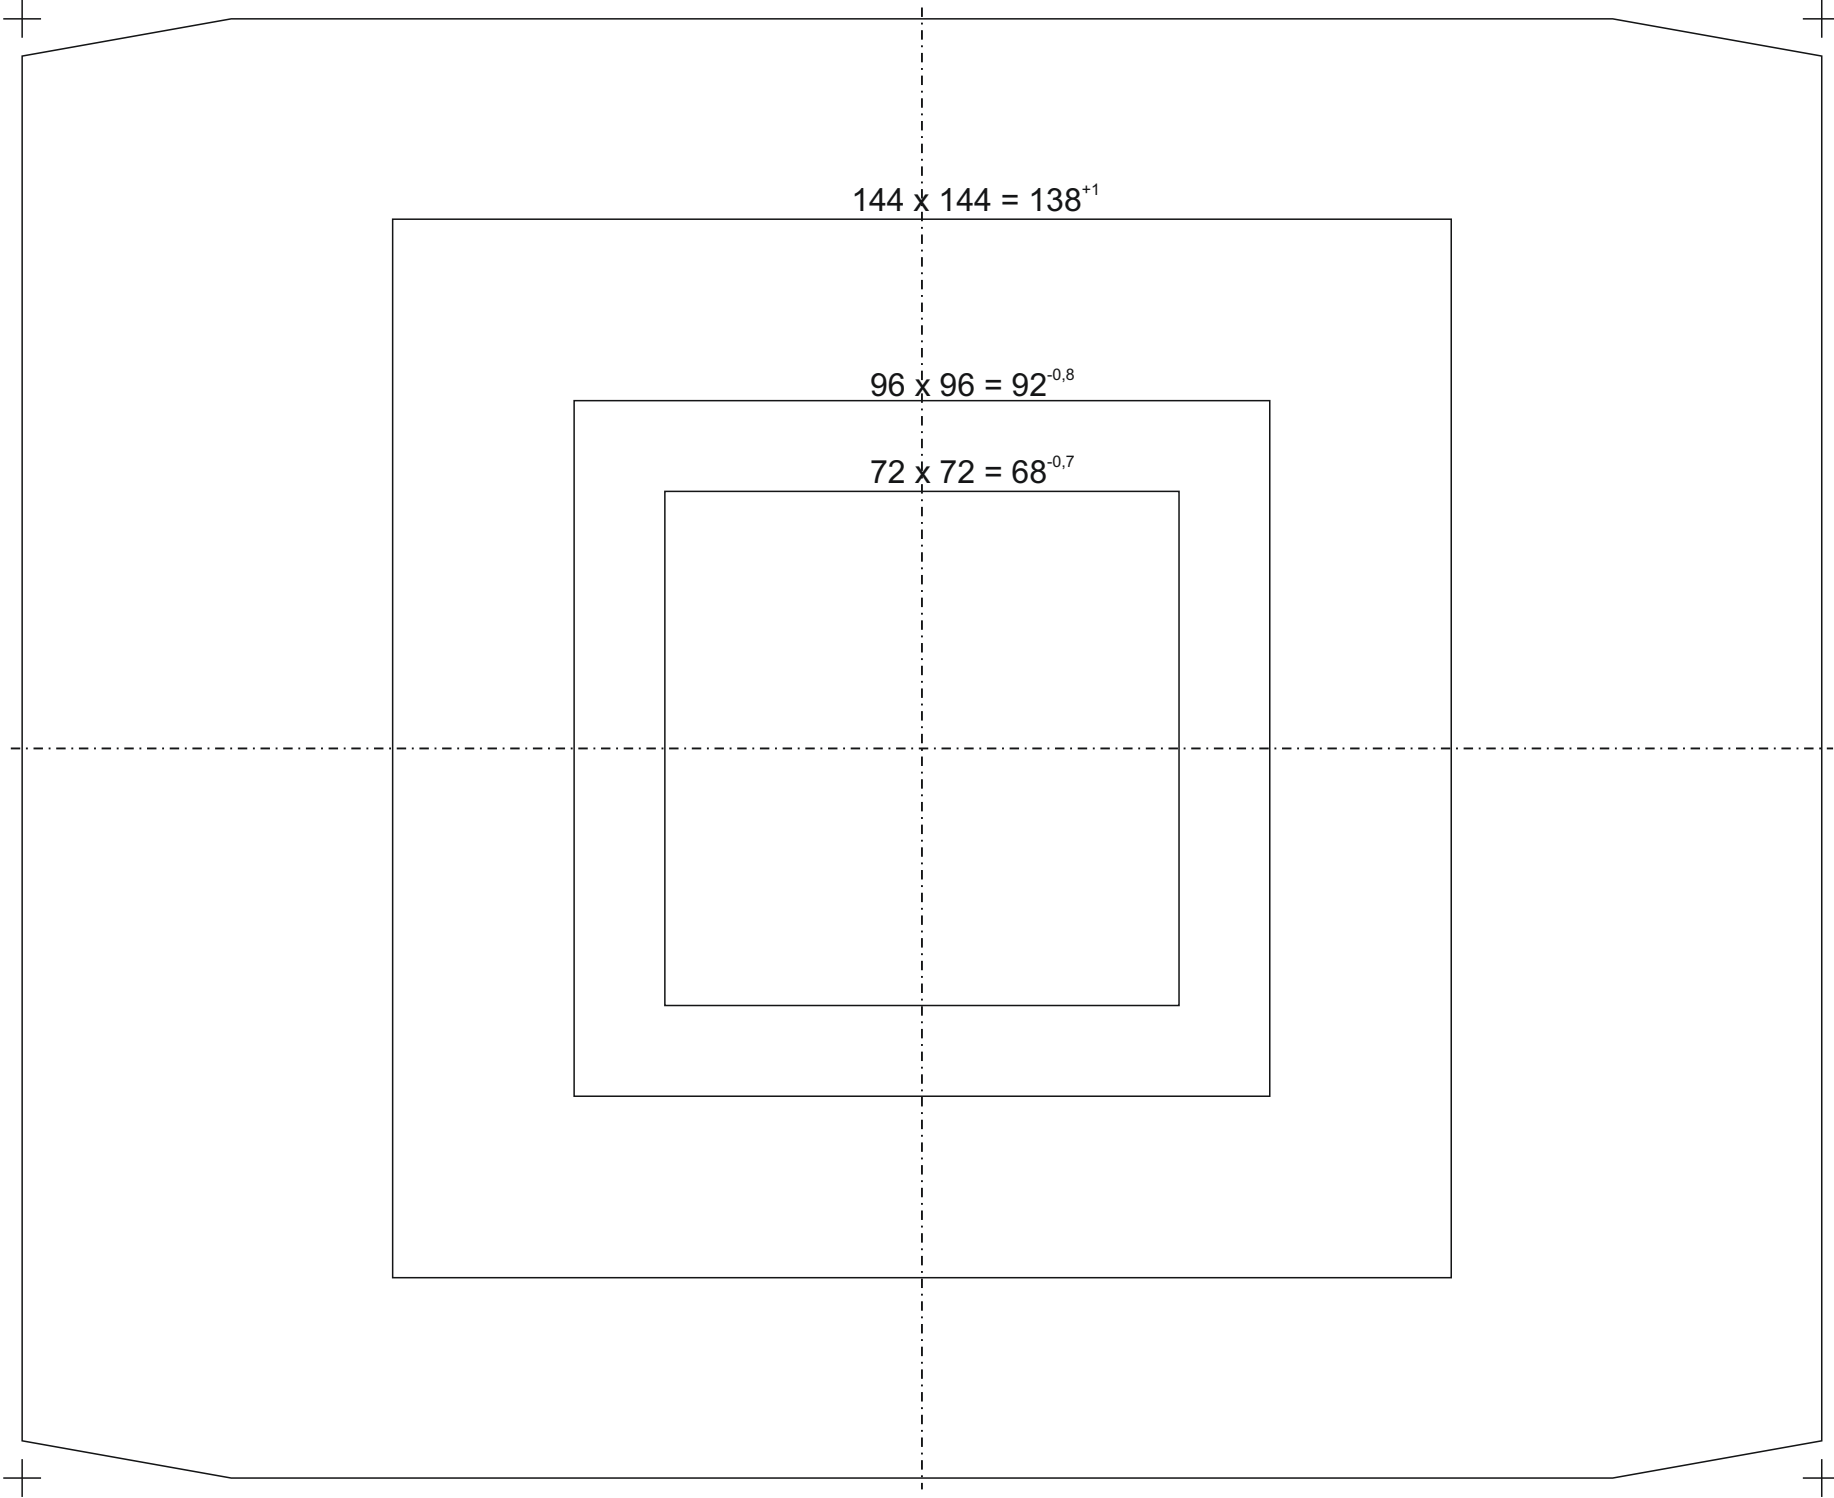

PEF 250

Messgeräteausschnitte

klaus pötter

INGENIEURGESELLSCHAFT mbH

D-58093 Hagen • Rohrstr. 11 • Tel. +49 (0)2331/9557-50 • Fax -92

www.klauspoetter.com

info@klauspoetter.com

PEF 160