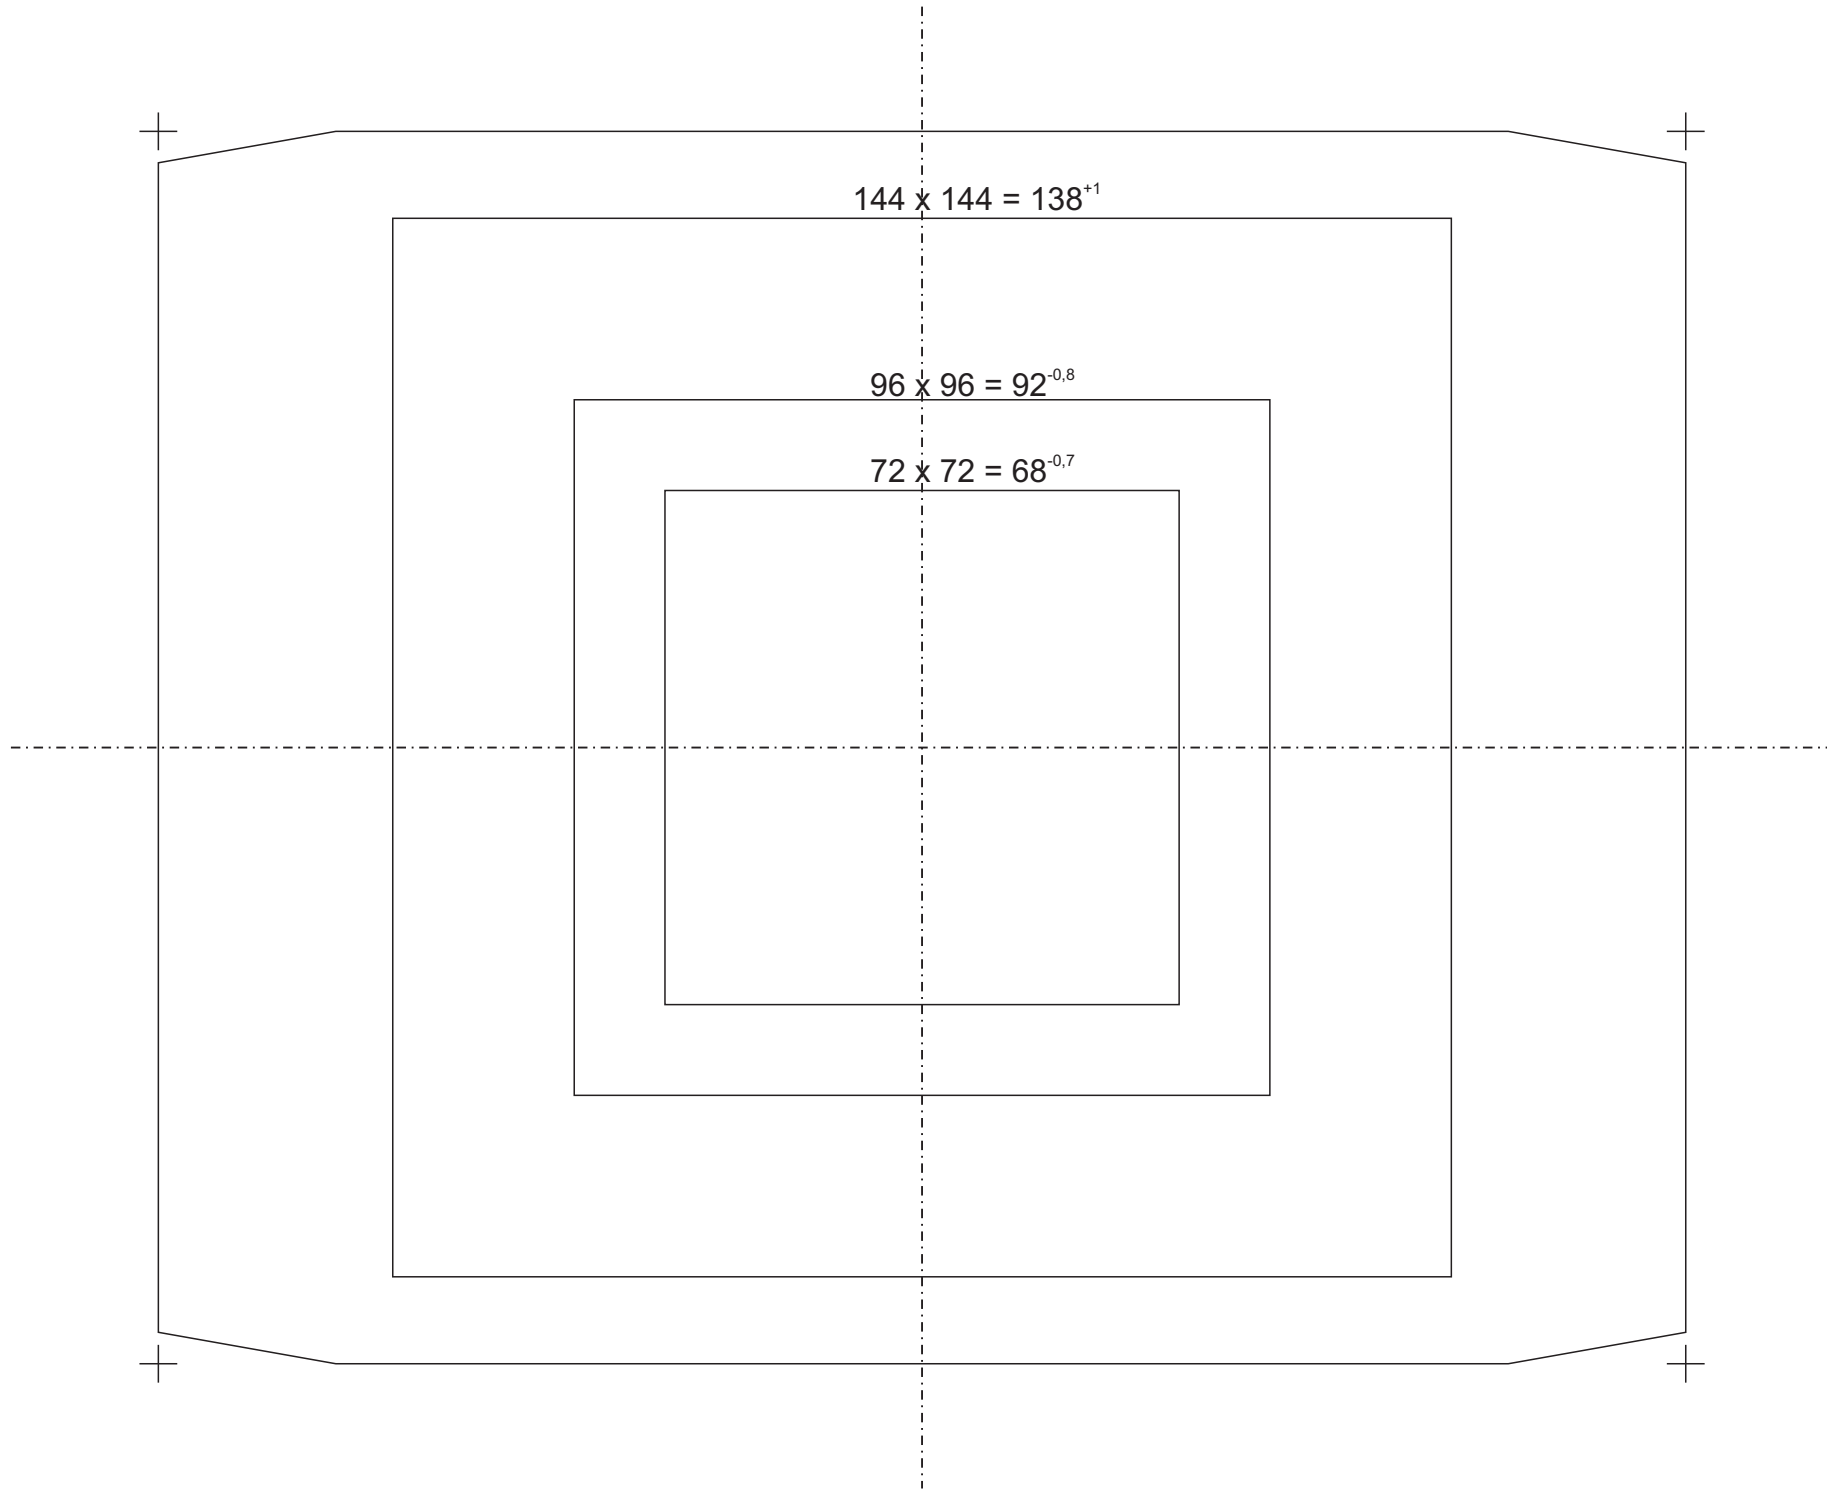

PEF 200

Messgeräteausschnitte

klaus pötter

INGENIEURGESELLSCHAFT mbH

D-58093 Hagen • Rohrstr. 11 • Tel. +49 (0)2331/9557-50 • Fax -92

www.klauspoetter.com

info@klauspoetter.com