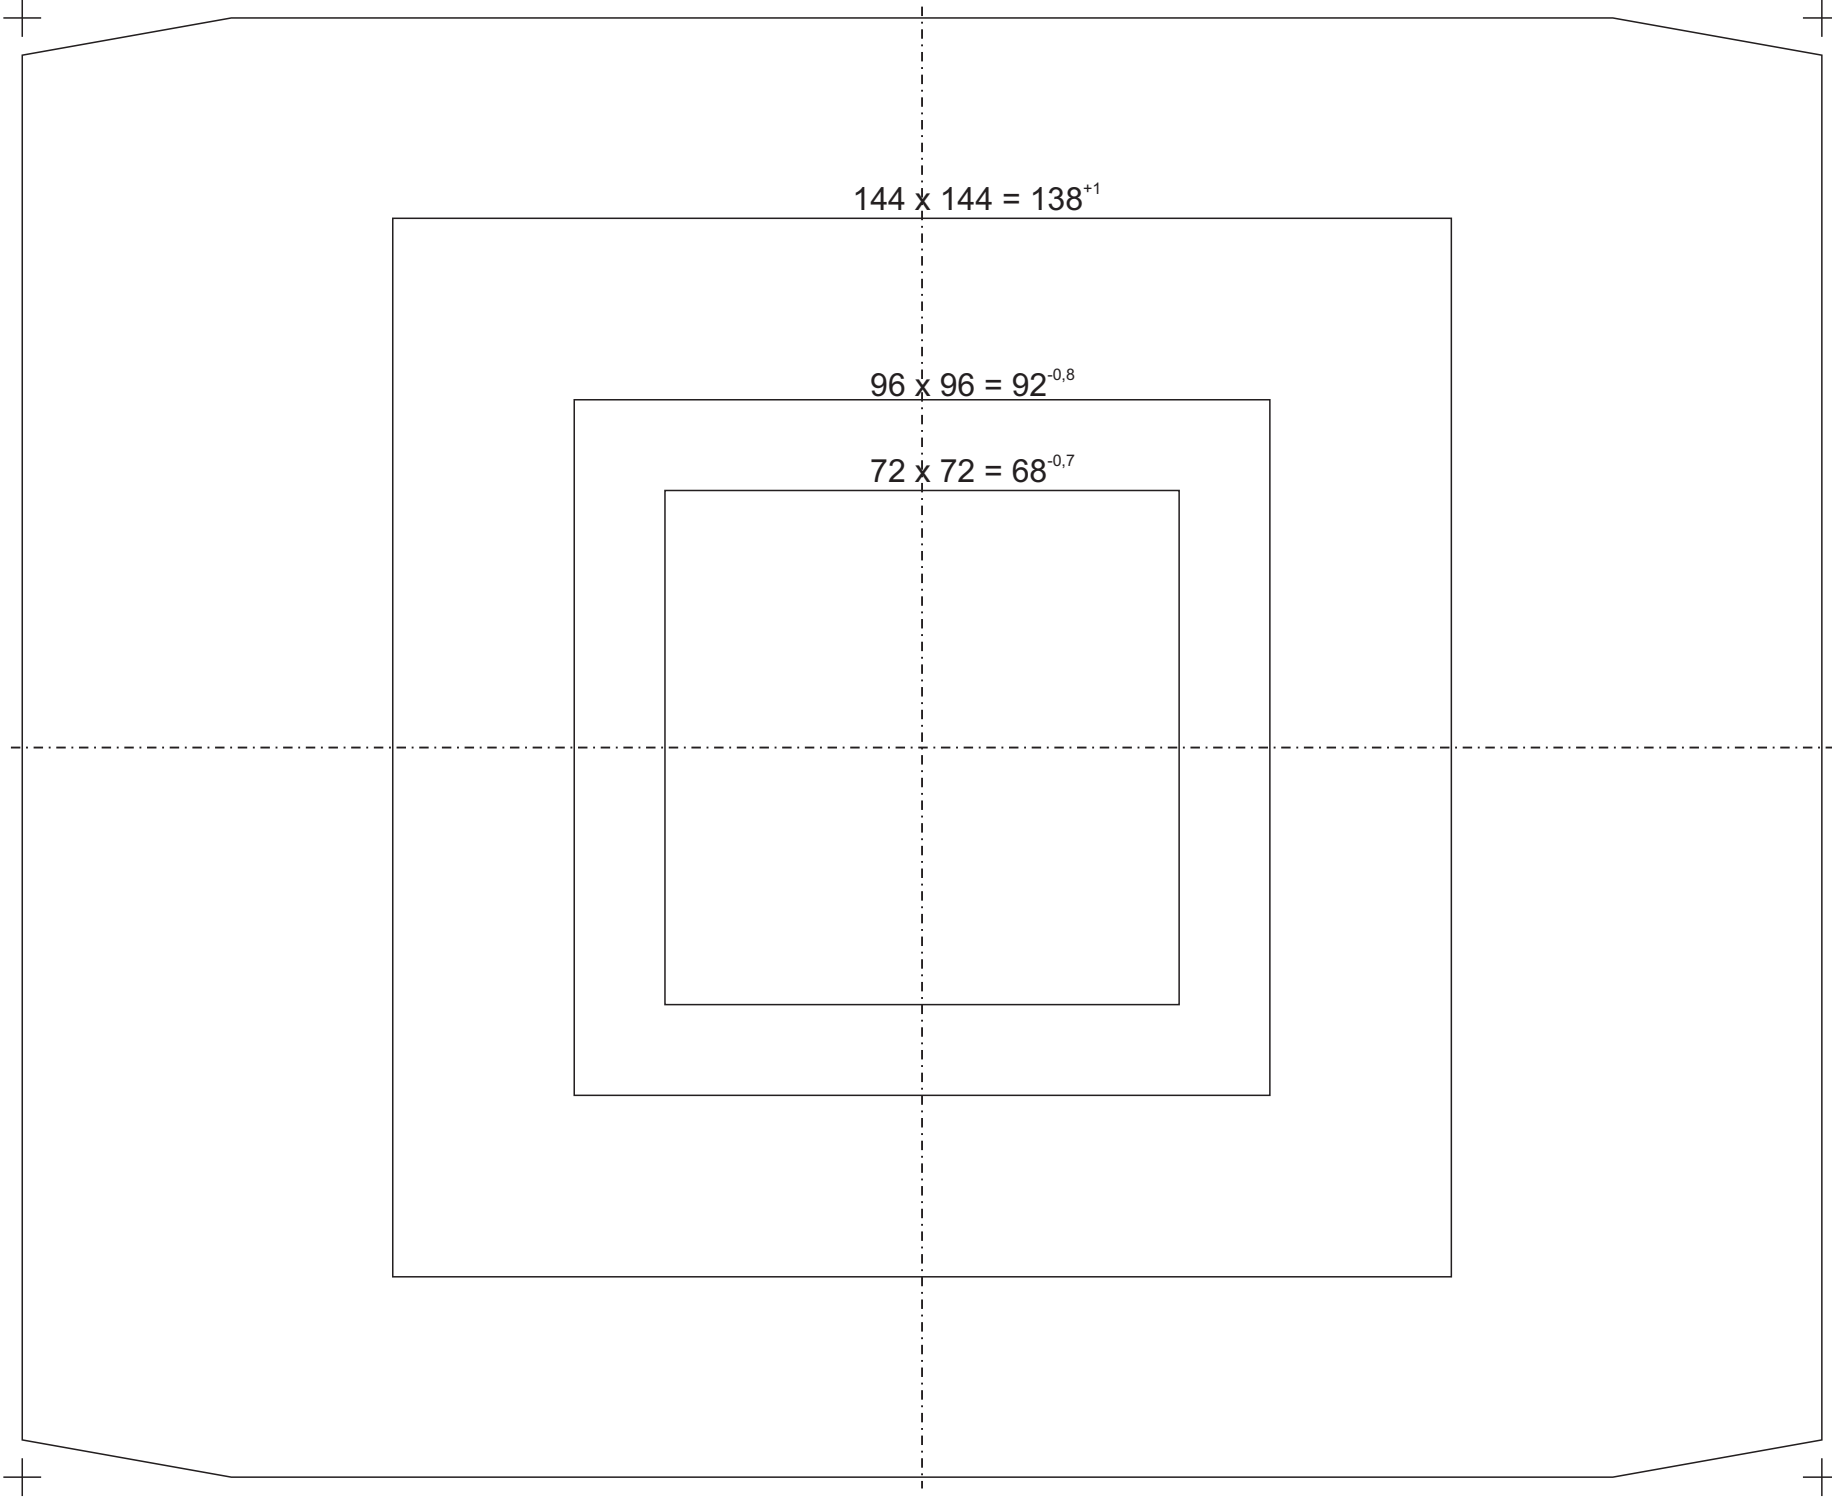

PEF 250

Messgeräteausschnitte

klaus pötter

INGENIEURGESELLSCHAFT mbH

D-58093 Hagen • Rohrstr. 11 • Tel. +49 (0)2331/9557-50 • Fax -92

www.klauspoetter.com

info@klauspoetter.com

PEF 200