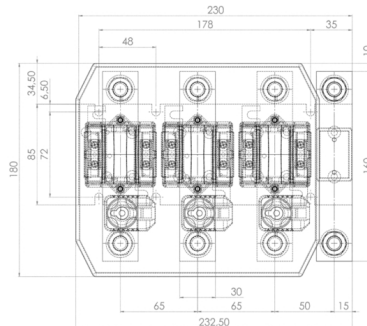

EASK(D) 31.5

PB_ASKD31.5_online-zoom.jpg

TZ_ASKD31.5_F_online-zoom.jpg

TZ_ASKD31.5_S_online-zoom.jpg

TZ_ASKD31.5_T_online-zoom.jpg

Beschreibung

Dreiphasen-Stromwandlersatz für Primär-Nennströme von 3 x 75 A bis 3 x 750 A mit einem Sekundär-Nennstrom von 5 A oder 1 A, in den Genauigkeitsklassen 0,2, 0,5s und 0,5, mit Bauartzulassung durch die PTB Braunschweig für den Einsatz zu Verrechnungszwecken.