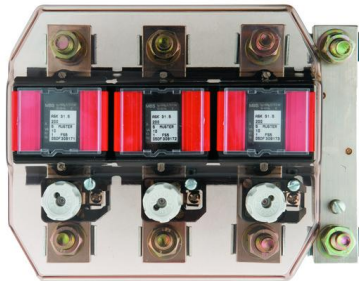

EASK(D) 31.5

PB_ASKD31.5_online-zoom.jpg

TZ_ASKD31.5_F_online-zoom.jpg

TZ_ASKD31.5_S_online-zoom.jpg

TZ_ASKD31.5_T_online-zoom.jpg

Beschreibung

Dreiphasen-Stromwandlersatz für Primär-Nennströme von 3 x 75 A bis 3 x 750 A mit einem Sekundär-Nennstrom von 5 A oder 1 A, in den Genauigkeitsklassen 0,2, 0,5s und 0,5, mit Bauartzulassung durch die PTB Braunschweig für den Einsatz zu Verrechnungszwecken.